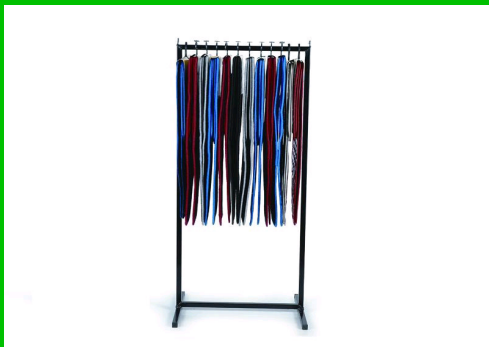

**ALFOMBRA A MEDIDA CAUCHO  
MARCAS NEGRA**

Pack Unidades:

Ref: 35011019  
E.A.N.: 8430131011019

**ALFOMBRA GOMA 1 CARA LOYDI**

Pack Unidades: 1

Ref: 35050621  
E.A.N.: 8426907250621

**ALFOMBRA EXPOSITOR 15 UDS**