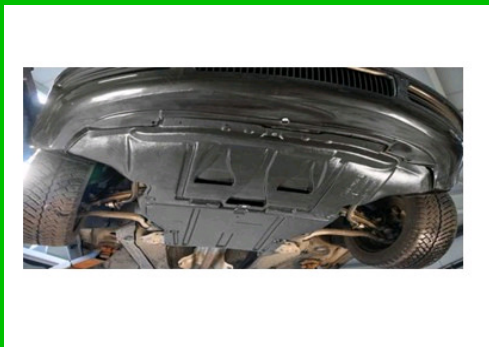

**ALFOMBRAS A MEDIDA MOQUETA  
TOPE GAMA**

Pack Unidades: 1

Ref: 35013068  
E.A.N.: 8430131013068

**FALDILLA ELEGANT modelo I**

Pack Unidades:

Ref: 35011194  
E.A.N.: 8430131013013

**PROTECTOR CARTER CITROEN**